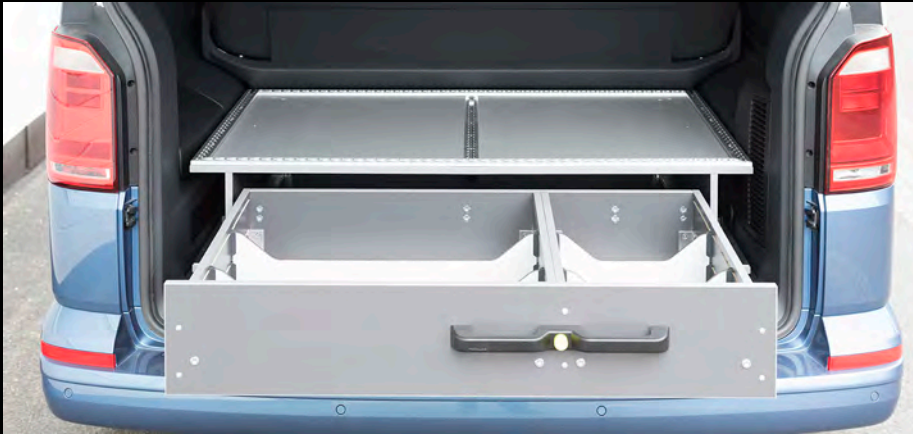

Ausgestattet mit dem Business-Center und der Heckschublade von Bösenberg wird er zum „Überall-Büro“. Notebook, Drucker und Unterlagen sind immer dabei und der Wechselrichter mit kraftvollen 700 W liefert Strom wie aus der Steckdose dazu.

Die Heckschublade wird mit 4 original Volkswagen Befestigungspunkten an den Sitzschienen befestigt und ist in Minuten ein- und ausgebaut. Tragkraft 100 kg

Stufenlos verstellbare Querteiler. Die Fachbreite ist groß genug für Euroboxen.