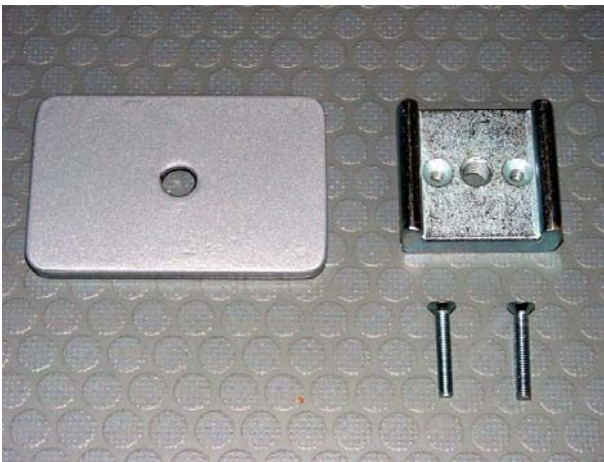

Zubehör-Innovationen für Ihr Fahrzeug

Ladungssicherung

Universaladapter für das Schienensystem im VW T5 Multivan und California

Der Universaladapter bietet die Möglichkeit beliebige Befestigungs- und Zurrelemente in die Schienen des VW Multivan ab Baujahr 2003 einzuhängen. Durch den Adapter wird ein beliebig positionierbares M8- oder M10-Gewinde zur Verfügung gestellt.

Lieferumfang des Universaladapters

verbauter Zustand, Zurröse ggf. separat erhältlich

Montage des Universaladapters

Der Adapter wird über die vorderen Kappen in den Sitzschienen eingesetzt.

Demontage der Kappen durch einfaches Anklappen (siehe Bedienungsanleitung).

Die M4 Klemmschrauben in die äußeren Löcher halb einschrauben.

Einsetzen der Gewindeplatte in die Schiene mit Hilfe einer provisorischen Führungsschraube.

Die Gewindeplatte an der gewünschten Stelle positionieren und die beiden M4 Klemmschrauben fest anziehen. In der Mitte ist noch die Führungsschraube zu sehen.

Die Abdeckplatte positionieren und zusammen mit dem Befestigungselement (M8 / M10-Schraube oder Zurröse) festziehen.

So machen wir Ideen mobil das Bösenberg Produktprogramm

Individuelle Fahrzeugeinrichtungen aus Holzwerkstoffen