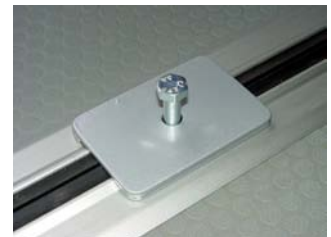

Zubehör-Innovationen für Ihr Fahrzeug

Ladungssicherung

Universaladapter für das Schienensystem im VW T5 Multivan und California

Der Universaladapter bietet die Möglichkeit beliebige Befestigungs- und Zurrelemente in die Schienen des VW Multivan ab Baujahr 2003 einzuhängen. Durch den Adapter wird ein beliebig positionierbares M8- oder M10-Gewinde zur Verfügung gestellt.

Lieferumfang des Universaladapters

verbauter Zustand, Zurröse ggf. separat erhältlich

Montage des Universaladapters

Der Adapter wird über die vorderen Kappen in den Sitzschienen eingesetzt.

Demontage der Kappen durch einfaches Anklappen (siehe Bedienungsanleitung).

Die M4 Klemmschrauben in die äußeren Löcher halb einschrauben.

Einsetzen der Gewindeplatte in die Schiene mit Hilfe einer provisorischen Führungsschraube.

Die Gewindeplatte an der gewünschten Stelle positionieren und die beiden M4 Klemmschrauben fest anziehen. In der Mitte ist noch die Führungsschraube zu sehen.